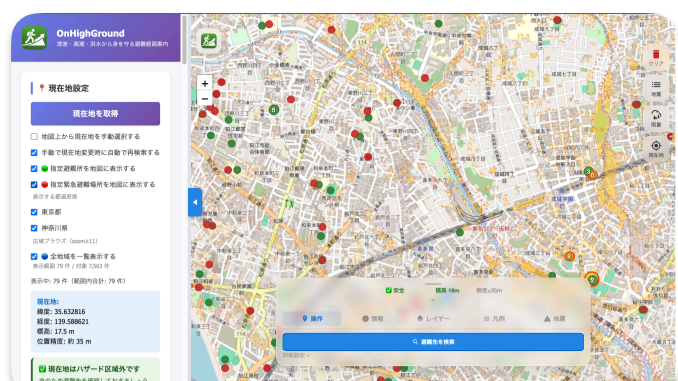

OnHighGround2 スクリーンショット

データ管理画面

Docker 構成 (5サーバで構成)